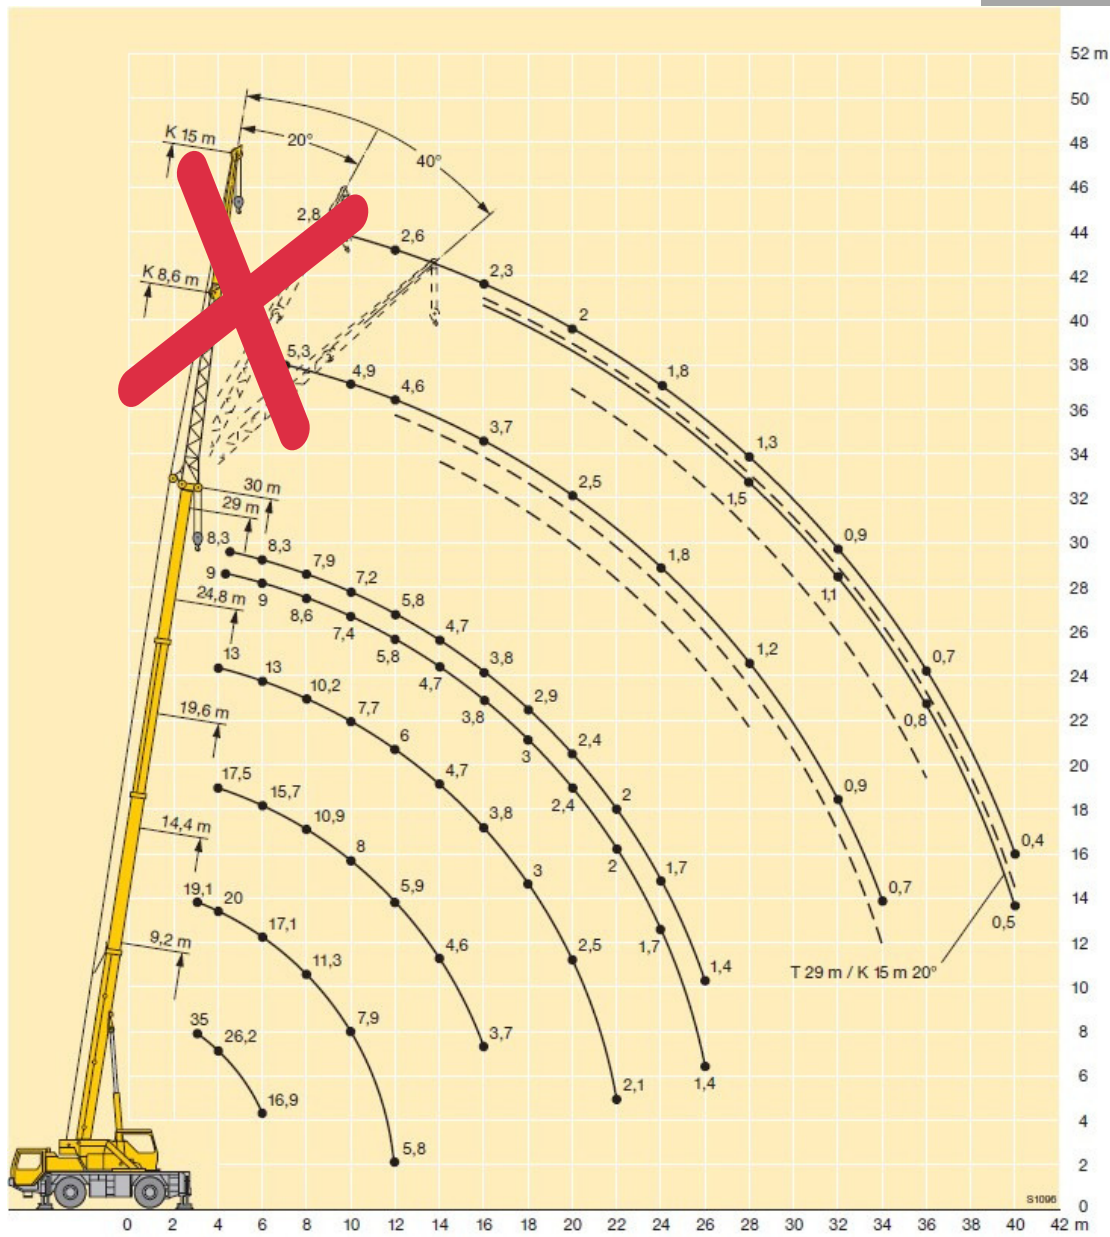

LELIEUR

LEVAGE TRANSPORT MANUTENTION

Fiche Technique

LIEBHERR
LTM 1030-2.1

LELIEUR LEVAGE
Les 5 Chemins
62340 GUINES

03.21.35.20.60
exploitation@lelieur.fr
www.lelieur.fr

LELIEUR
LEVAGE TRANSPORT MANUTENTION

Abaque flèche principale

m	9,2 m 14,4 m 19,6 m 24,8 m 29 m 30 m						m
	9,2 m	14,4 m	19,6 m	24,8 m	29 m	30 m	
3	35	30	19,1				3
3,5	30	27,1	19,5	17,1			3,5
4	26,2	24,6	20	17,5	13		4
4,5	23,1	22,6	20,6	17,5	13	9	4,5
5		20,6	20,6	16,8	13	9	5
6		16,9	17,1	15,7	13	9	6
7			14,1	13	12	9	7
8			11,3	10,9	10,2	8,6	8
9			9,3	9,4	8,8	8,2	9
10			7,9	8	7,7	7,4	10
12			5,8	5,9	6	5,8	12
14				4,6	4,7	4,7	14
16				3,7	3,8	3,8	16
18					3	3	18
20					2,5	2,4	20
22					2,1	2	22
24						1,7	24
26						1,4	26