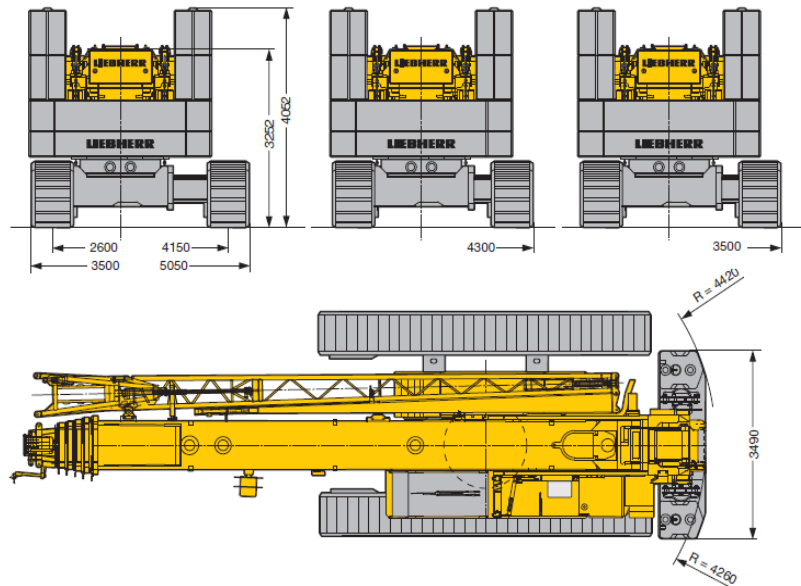

Fiche Technique

Caractéristiques de la grue

Grue	LIEBHERR
Type de grue	LTR 1100
Montage	Chenilles
Largeur pour transport	3,5 m
Masse (ensemble)	55 200 Kg
Flèche télescopique	52 m
Fléchette pliante	10,8 – 19 m
Runner	-
Contre poids	32 / 26 / 22 / 20 / 16 / 10 / 0 T

Dimensions générales

Ecartement des chenilles variable

Abaque avec fléchette

Document non contractuel. Toutes les données sont nominales (i.e. hors tolérance) et sont susceptibles d'être modifiées sans préavis en cas d'évolution technique.