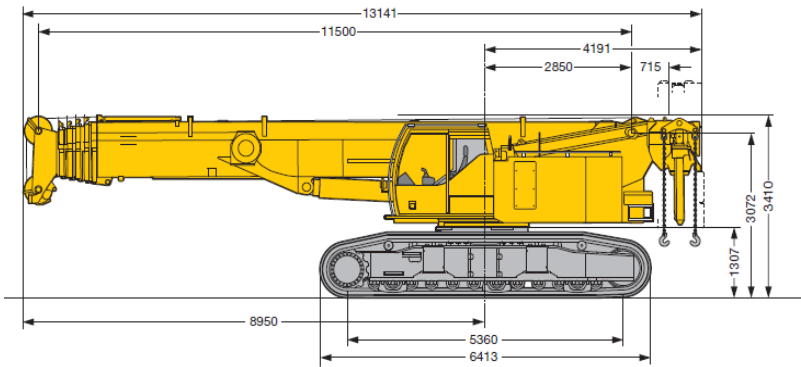

Fiche Technique

Caractéristiques de la grue

Grue	LIEBHERR
Type de grue	LTR 1100
Montage	Chenilles
Largeur pour transport	3,5 m
Masse (ensemble)	55 200 Kg
Flèche télescopique	52 m
Fléchette pliante	10,8 – 19 m
Runner	-
Contre poids	32 / 26 / 22 / 20 / 16 / 10 / 0 T

Dimensions générales

Ecartement des chenilles variable

Abaque avec fléchette

Document non contractuel. Toutes les données sont nominales (i.e. hors tolérance) et sont susceptibles d'être modifiées sans préavis en cas d'évolution technique.

Fiche Technique

Abaque flèche seule (contreponds 32T - écartement 5,05m)

						EN										
m	11,5 m	15,2 m	19 m	22,7 m	26,4 m	30,1 m	33,9 m	37,6 m	41,3 m	45 m	48,8 m	52 m	m			
2,5	100*												2,5			
3	85												3			
3,5	83	69	58										3,5			
4	77	70	59	56									4			
4,5	71	70	60	56	46,5								4,5			
5	66	66	60	55	46	38							5			
6	57	57	56	52	43,5	36,5	30	25,1					6			
7	48	48,5	46,5	43	41,5	34,5	28,4	24,2	20,2				7			
8	39	40,5	39,5	37	36	33	26,5	23,1	19,6	17,5			8			
9		33,5	33,5	33	31,5	31	24,8	21,7	18,8	17	13,4		9			
10		28,8	28,4	30	29	27,4	23,2	20,4	17,8	16,5	13	10,6	10			
12		22,4	23	23,1	22,9	22,1	20,7	18,1	15,9	14,9	12,3	10	12			
14			18,4	18,5	18,3	18	17,7	16,1	14,3	13,5	11,6	9,4	14			
16			15,2	15,3	15,1	15	15,2	14,4	12,9	12,2	10,9	8,9	16			
18				12,9	12,7	13,2	12,8	12,5	11,7	11,1	10,1	8,4	18			
20					11	11,3	10,9	10,6	10,6	10	9,3	7,9	20			
22					9,5	9,8	9,7	9,6	9,3	9	8,5	7,3	22			
24						8,6	8,5	8,4	8,4	8,3	7,8	6,7	24			
26						7,6	7,7	7,4	7,5	7,4	7	6,2	26			
28							6,9	6,8	6,6	6,5	6	5,8	28			
30							6,2	6,1	6	5,7	5,3	5,3	30			
32								5,5	5,3	5,1	4,7	4,7	32			
34								5	4,7	4,5	4,2	4,2	34			
36									4,2	4	3,6	3,6	36			
38									3,7	3,5	3,2	3,2	38			
40										3,1	2,8	2,8	40			
42										2,8	2,4	2,4	42			
44											2,1	2,1	44			
46												1,8	46			
48												1,5	48			