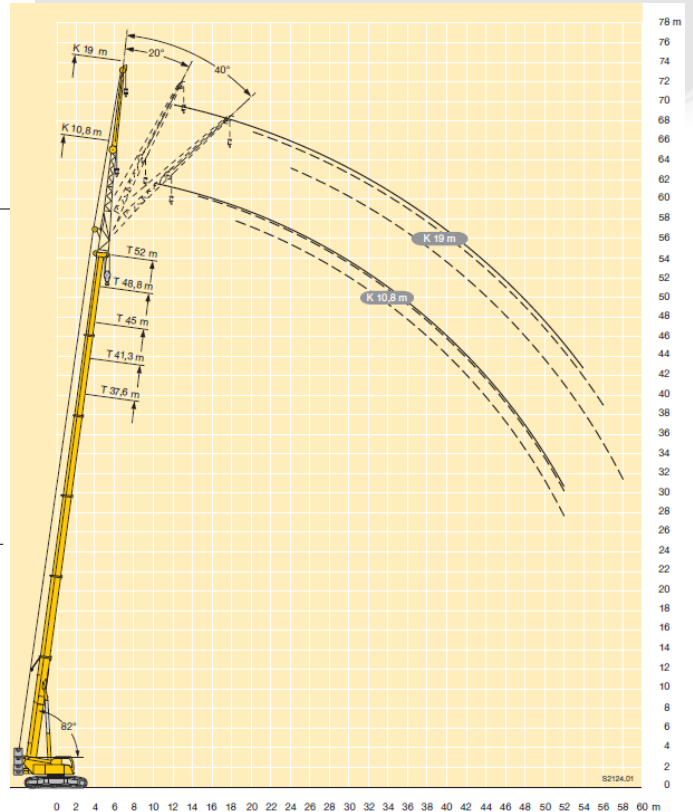

Fiche Technique

Caractéristiques de la grue

Grue	LIEBHERR
Type de grue	LTR 1100
Montage	Chenilles
Largeur pour transport	3,5 m
Masse (ensemble)	55 200 Kg
Flèche télescopique	52 m
Fléchette pliante	10,8 – 19 m
Runner	-
Contre poids	32 / 26 / 22 / 20 / 16 / 10 / 0 T

Dimensions générales

Ecartement des chenilles variable

Abaque avec fléchette

Document non contractuel. Toutes les données sont nominales (i.e. hors tolérance) et sont susceptibles d'être modifiées sans préavis en cas d'évolution technique.

Fiche Technique

Abaque flèche seule (contreponds 32T - écartement 5,05m)

						EN										
m	11,5 m	15,2 m	19 m	22,7 m	26,4 m	30,1 m	33,9 m	37,6 m	41,3 m	45 m	48,8 m	52 m	m			
2,5	100*												2,5			
3	85												3			
3,5	83	69	58										3,5			
4	77	70	59	56									4			
4,5	71	70	60	56	46,5								4,5			
5	66	66	60	55	46	38							5			
6	57	57	56	52	43,5	36,5	30	25,1					6			
7	48	48,5	46,5	43	41,5	34,5	28,4	24,2	20,2				7			
8	39	40,5	39,5	37	36	33	26,5	23,1	19,6	17,5			8			
9		33,5	33,5	33	31,5	31	24,8	21,7	18,8	17	13,4		9			
10		28,8	28,4	30	29	27,4	23,2	20,4	17,8	16,5	13	10,6	10			
12		22,4	23	23,1	22,9	22,1	20,7	18,1	15,9	14,9	12,3	10	12			
14			18,4	18,5	18,3	18	17,7	16,1	14,3	13,5	11,6	9,4	14			
16			15,2	15,3	15,1	15	15,2	14,4	12,9	12,2	10,9	8,9	16			
18				12,9	12,7	13,2	12,8	12,5	11,7	11,1	10,1	8,4	18			
20					11	11,3	10,9	10,6	10,6	10	9,3	7,9	20			
22					9,5	9,8	9,7	9,6	9,3	9	8,5	7,3	22			
24						8,6	8,5	8,4	8,4	8,3	7,8	6,7	24			
26						7,6	7,7	7,4	7,5	7,4	7	6,2	26			
28							6,9	6,8	6,6	6,5	6	5,8	28			
30							6,2	6,1	6	5,7	5,3	5,3	30			
32								5,5	5,3	5,1	4,7	4,7	32			
34								5	4,7	4,5	4,2	4,2	34			
36									4,2	4	3,6	3,6	36			
38									3,7	3,5	3,2	3,2	38			
40										3,1	2,8	2,8	40			
42										2,8	2,4	2,4	42			
44											2,1	2,1	44			
46												1,8	46			
48												1,5	48			